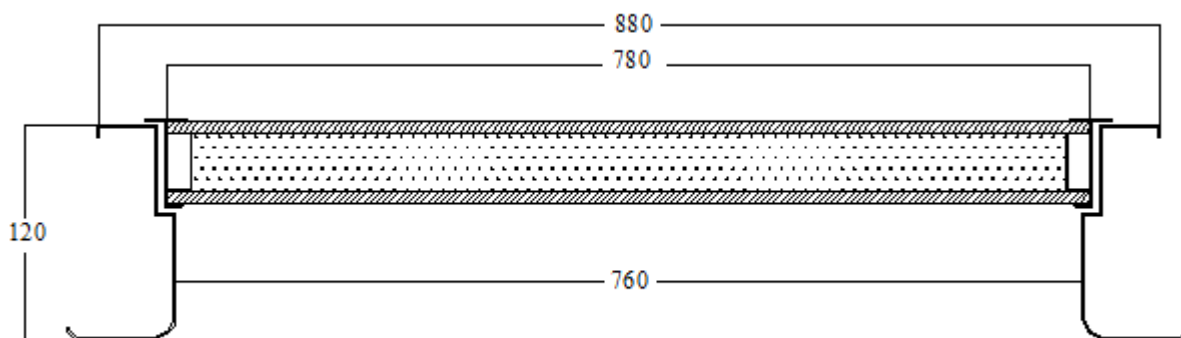

USA METALICA EKOPLUS 8000

Dimensiuni usa: 2000*880*120 mm

Greutate usa: 55 kg

- TOCUL
 - Dimensiuni: 2000*880*120 mm
 - Grosime tabla: 1 mm
 - Tabla vopsita in camp electrostatic
 - Toc si pervaz exterior metalic

- USA
 - Dimensiuni: 1930*780*70 mm
 - Grosime tabla: 1. mm, vopsita in camp electrostatic
 - Structura interioara: structura metalica imbracata cu 2 placi **MDF LAMINAT** de 8 mm grosime
 - Izolatie interioara cu polistiren

- SISTEM DE INCHIDERE:
 - Yala jos – 3 puncte de inchidere, cheie cu amprenta si pastila de protectie
 - Yala sus – 3 puncte de inchidere si pastila de protectie

- BALAMALE: balamale sudate *3 buc.
- ACCESORII: nuanta saten