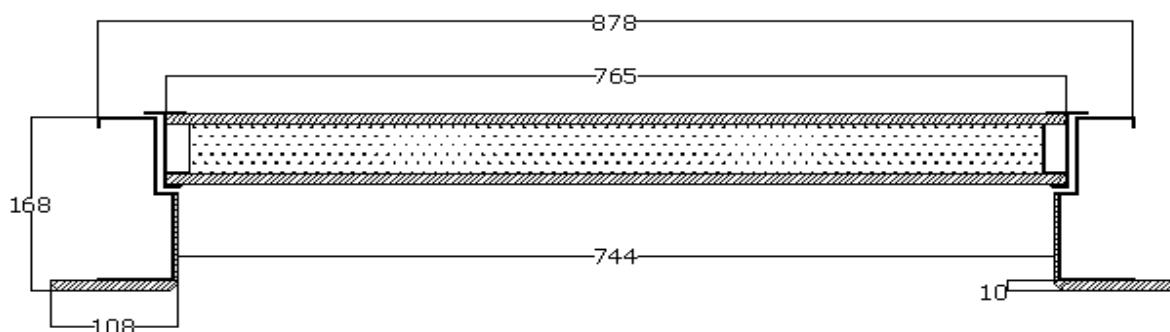

USA METALICA ELITE

Dimensiuni usa: 2000*880*160 mm

Greutate usa: 100 kg

➤ TOCUL

- Dimensiuni: 2000*880*160 mm
- Grosime tabla: 1,5 mm
- Tabla vopsita in camp electrostatic
- Toc metalic imbracat cu MDF
- Pervaz exterior metalic imbracat cu MDF

➤ USA

- Dimensiuni: 1950*770* 70 mm
- Grosime tabla galvanizata: 1 mm, vopsita in camp electrostatic
- Structura interioara: structura metalica ranforsata, imbracata cu 2 placi MDF laminat de 8 mm grosime
- Izolatie interioara cu vata bazaltica
- Cheder pentru etanseitate, pe toc si pe foaia de usa.
- Bagheta MDF pe interior.

➤ SISTEM DE INCHIDERE:

- Yala Cisa cu pastila de protectie din otel tratat pentru rezistenta antifractie – 10 puncte de inchidere.
- 6 bolturi fixe pe partea cu balamalele.
- protectie plastic pe toc, pentru bolturile sistemului de inchidere
- sistem de reglare inchidere pe toc.