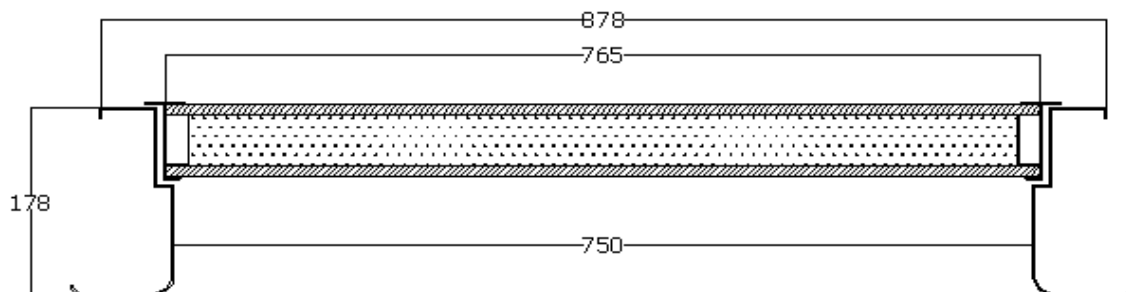

USA METALICA PRESTIGE 1

Dimensiuni usa: 2000*880*160 mm

Greutate usa: 70 kg

- ▶ **TOCUL**
 - Dimensiuni: 2000*880*160 mm
 - Grosime tabla: 1,5 mm
 - Tabla vopsita in camp electrostatic
 - Toc si pervaz exterior metalic
- ▶ **USA**
 - Dimensiuni: 1950*770*70 mm
 - Grosime tabla: 1.25 mm, vopsita in camp electrostatic
 - Structura interioara: structura metalica imbracata cu 2 placi
 - MDF furniruit de 10 mm grosime
 - Izolatie interioara cu vata bazaltica
- ▶ **SISTEM DE INCHIDERE:**
 - Yala jos MEGA – 3 puncte de inchidere, cheie cu amprenta si pastile de protectie
 - Yala sus MEGA – 3 puncte de inchidere si pastila de protectie
- ▶ **BALAMALE:** balamale *3 buc.
- ▶ **ACCESORII:**
 - vizor
 - set manere